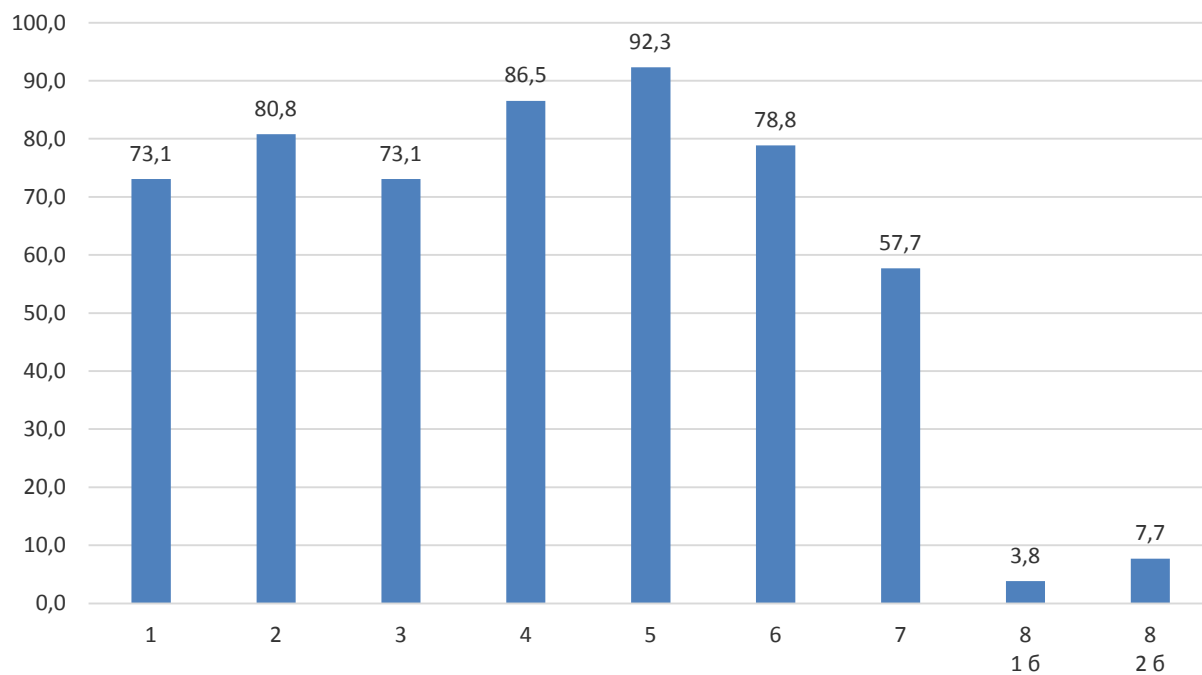

КДР по алгебре в 8-х классах МБОУ-СОШ № 12 30.01.2019г.  
% успешности решения заданий

Распределение учащихся по уровням